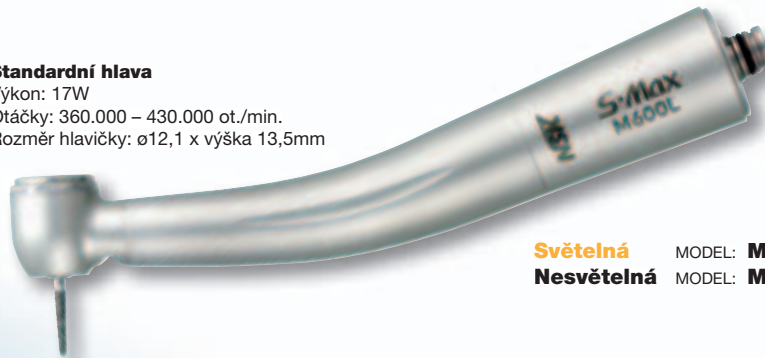

Standardní hlava

Výkon: 17W
Otáčky: 360.000 – 430.000 ot./min.
Rozměr hlavičky: ø12,1 x výška 13,5mm

Světelná MODEL: **M600L** OBJ. KÓD: **P1002**
Nesvětelná MODEL: **M600** OBJ. KÓD: **P1004**

MODEL: **PTL-CL-LED** OBJ. KÓD: **P1001-600**

MODEL: **PTL-CL-LED III** OBJ. KÓD: **P1001-601**
s regulací intenzity vodního chlazení

Omyvatelné
v thermodesinfektoru

Autoklávovatelné
až do 135°C