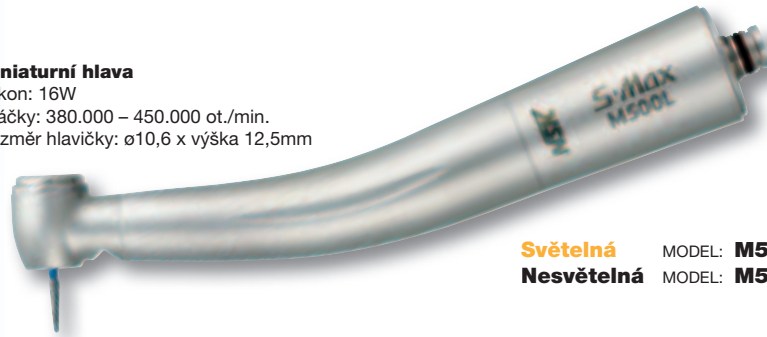

PTL-CL-LED

- JASNĚJŠÍ
- TRVANLIVĚJŠÍ
- BEZPEČNĚJŠÍ

Výměnou stávající rychlospojky NSK za spojku s LED světlem zavedete do vaší praxe nejnovější technologii a budete profitovat z neporovnatelně lepšího osvětlení.

S·Max M

Série koMfortního provedení

VZDUCHOVÉ TURBÍNY

Připojení na NSK rychlospojky

Miniaturní hlava

Výkon: 16W
Otáčky: 380.000 – 450.000 ot./min.
Rozměr hlavičky: ø10,6 x výška 12,5mm

Světelná MODEL: **M500L** OBJ. KÓD: **P1001**
Nesvětelná MODEL: **M500** OBJ. KÓD: **P1003**