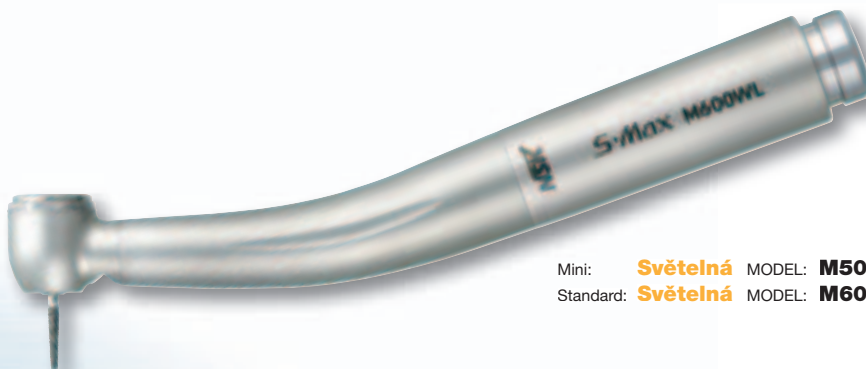

Mini: **Světelná** MODEL: **M500WL** OBJ. KÓD: **P1013**
Standard: **Světelná** MODEL: **M600WL** OBJ. KÓD: **P1014**